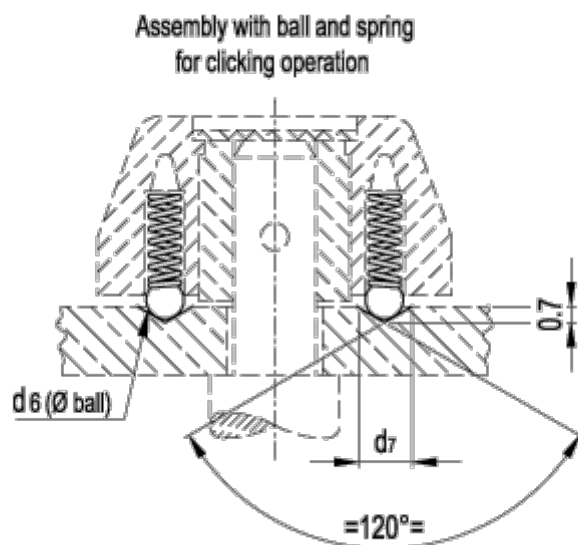

Varenummer: 2306035201
Beskrivelse: E+G Klik fjeder/kugle
MS.D6

Mål

$d6 = 6$

$d7 = 5.5$

Type = MS.D6